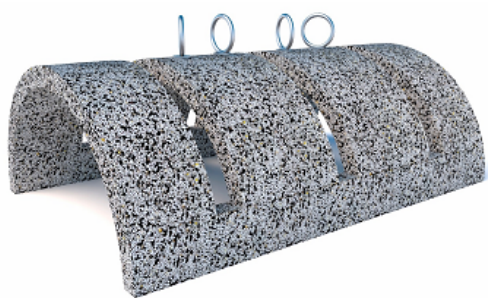

Киргизия (996)312-96-26-47 Казахстан (772)734-952-31 Таджикистан (992)427-82-92-69

<http://euromosblag.nt-rt.ru> | | enu@nt-rt.ru

ПАРКОВКА НА ТРИ ВЕЛОСИПЕДА "ТРИО"

Современный европейский дизайн велопарковки, привлекает к себе внимание прохожих и ищущих пристани велосипедистов. Вес в семьдесят килограмм не требует дополнительного крепления на месте установки, но при необходимости может фиксироваться на плиточный клей или крепежные болты. Оснащается оцинкованным болтом с ушком для велозамка. Размеры: 80x69x240 мм Вес: 70 кг/шт.

БАЗАЛЬТ

Велопарковки серии 19X выглядят довольно массивно и красиво, так как имеют боковые бетонные блоки с фактурой натурального камня. Большой вес изделия не требует дополнительного крепления на месте установки, но при необходимости может фиксироваться на плиточный клей или крепежные болты. Центральная часть состоит из параллельных металлических колец, которые служат разделителями и креплением одновременно для велотранспорта.

Длина, мм.	2000;
Ширина, мм.	500;
Высота, мм.	455;

Велопарковки серии 7X выглядят довольно массивно и красиво, так как имеют боковые бетонные блоки с фактурой натурального камня. Большой вес изделия не требует дополнительного крепления на месте установки, но при необходимости может фиксироваться на плиточный клей или крепежные болты. Центральная часть состоит из ряда параллельных вело мест, с разделителями под колесо.

Длина, мм.	2100;
Ширина, мм.	610;
Высота, мм.	440;

Велопарковки бетонные 7X Куб выглядят довольно массивно и красиво, так как имеют боковые бетонные блоки с фактурой натурального камня. Большой вес изделия не требует дополнительного крепления на месте установки, но при необходимости может фиксироваться на плиточный клей или крепежные болты. Центральная часть состоит из ряда параллельных вело мест, с разделителями под колесо.