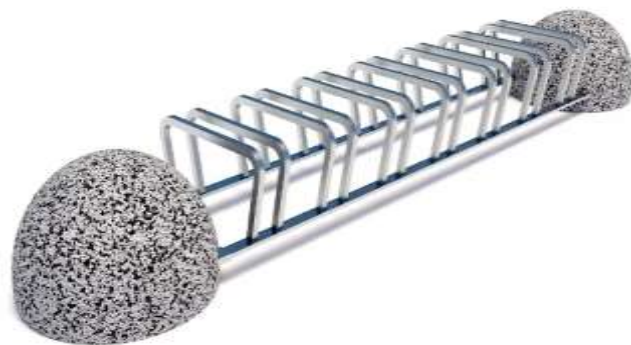

Велопарковки бетонные 7X Надолб выглядят довольно массивно и красиво, так как имеют боковые бетонные блоки с фактурой натурального камня. Большой вес изделия не требует дополнительного крепления на месте установки, но при необходимости может фиксироваться на плиточный клей или крепежные болты. Центральная часть состоит из ряда параллельных вело мест, с разделителями под колесо.

Длина, мм. 2850;
Ширина, мм. 675;
Высота, мм. 300;

Велопарковки бетонные 7X Римини выглядят довольно массивно и красиво, так как имеют боковые бетонные блоки с фактурой натурального камня. Большой вес изделия не требует дополнительного крепления на месте установки, но при необходимости может фиксироваться на плиточный клей или крепежные болты. Центральная часть состоит из ряда параллельных вело мест, с разделителями под колесо.

Длина, мм. 2300;
Ширина, мм. 580;
Высота, мм. 650;