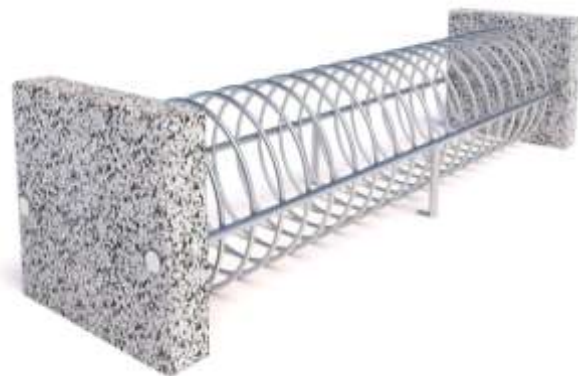

Велопарковка «Трио Дуга»

Размеры: длина 100 см, ширина 66 см, высота 42 см

Вес: 100 кг

МРАМОР ШАХМАТКА

ГАББРО ДИАБАЗ

МОСКОВСКИЙ ГРАВИЙ

ПИТЕРСКИЙ ГРАВИЙ

СЕРО-КРАСНЫЙ ГРАНИТ

БАЗАЛЬТ

Велопарковки серии 19X выглядят довольно массивно и красиво, так как имеют боковые бетонные блоки с фактурой натурального камня. Большой вес изделия не требует дополнительного крепления на месте установки, но при необходимости может фиксироваться на плиточный клей или крепежные болты. Центральная часть состоит из параллельных металлических колец, которые служат разделителями и креплением одновременно для велотранспорта.

Длина, мм.	2000;
Ширина, мм.	500;
Высота, мм.	455;

Велопарковки серии 7X выглядят довольно массивно и красиво, так как имеют боковые бетонные блоки с фактурой натурального камня. Большой вес изделия не требует дополнительного крепления на месте установки, но при необходимости может фиксироваться на плиточный клей или крепежные болты. Центральная часть состоит из ряда параллельных вело мест, с разделителями под колесо.

Длина, мм.	2100;
Ширина, мм.	610;
Высота, мм.	440;

Велопарковки бетонные 7X Куб выглядят довольно массивно и красиво, так как имеют боковые бетонные блоки с фактурой натурального камня. Большой вес изделия не требует дополнительного крепления на месте установки, но при необходимости может фиксироваться на плиточный клей или крепежные болты. Центральная часть состоит из ряда параллельных вело мест, с разделителями под колесо.