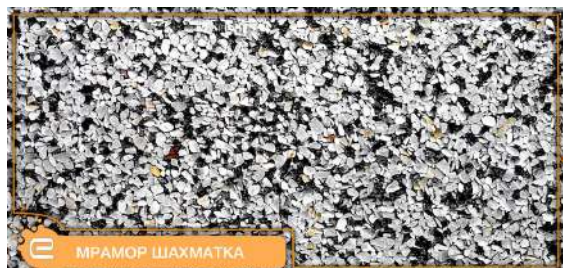

Велопарковка «Трио Дуга»

Размеры: длина 100 см, ширина 66 см, высота 42 см

Вес: 100 кг