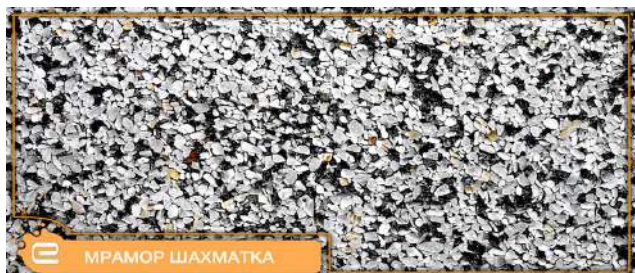

Гранит (от лат. granum — зерно) — магматическая plutоническая горная порода кислого состава нормального ряда щёлочности из семейства гранитов. Состоит из кварца, плагиоклаза, калиевого полевого шпата и слюд — биотита и/или мусковита.

Гравий — рыхлая крупнообломочная (псефитовая) осадочная горная порода, сложенная окатанными обломками пород (иногда содержит обломки минералов размером 1-10 мм), образовавшихся в результате естественного разрушения (выветривания) твёрдых горных пород.

Габбродолерит (устаревшее название габбро-диабаз) — полнокристаллическая мелкозернистая вулканическая горная порода, химически и по минеральному составу близок к базальту. Долерит характеризуется сравнительно малым содержанием кремнезёма (45—52%). Окраска долерита тёмно-серая или зеленовато-чёрная.

Базальт — магматическая вулканическая горная порода основного состава нормального ряда щёлочности из семейства базальтов. Название, возможно, происходит от греч. βασικός — «основной», или, по другой версии, от эфиопского basal (bselt, bsalt) — «кипящий», «железосодержащий камень». Плутоническим аналогом базальтов является габбро, а гипабиссальным аналогом — долериты.