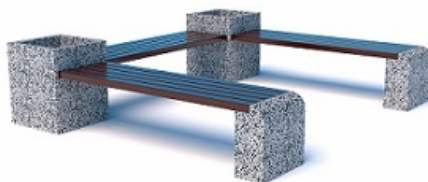

**Скамейка «Евро 1
Комплект»**

Размеры:
220х 250х220 см,
высота 45 см, ширина
45 см

Размер вазона:
50х50х50 см

Вес: 460 кг